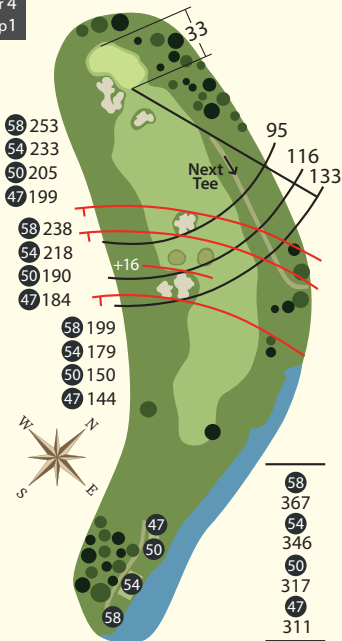

*Triple Hills
by
CW Golf,
Dick & Britt
Lundqvist*

7

HAVSVIDDEN RESORT

Par 4
hcp 18

8

Par 4
hcp 2

ÅLANDS TURIST & KONFERENS

9

ST1

Par 3
hcp 10

10

Par 4
hcp 5

VIKING LINE

11

Par 4
hcp1

ÅLANDS SKOGSINDUSTIER

12

Par 5
hcp 9

SILVERSKÄR

13

Par 3
hcp 15

BYGGVARUHUSET

14

Par 5
hcp11

MATHIS HALLEN

15

Par 3
hcp 17

ARKIPELAG

Wiklöf Corner

16

Par 4

hcp 3