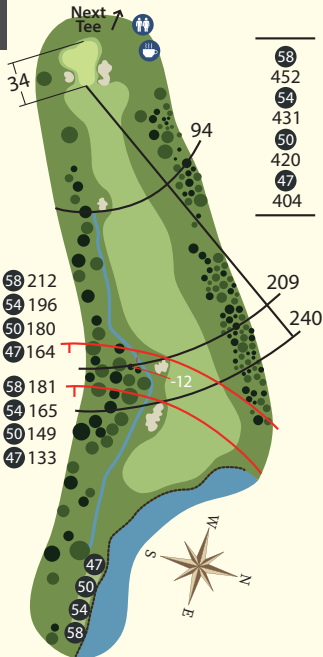

*Triple Hills
by
CW Golf,
Dick & Britt
Lundqvist*

7

HAVSVIDDEN RESORT

Par 4
hcp 18

8

Par 4
hcp 2

ÅLANDS TURIST & KONFERENS

9

ST1

Par 3
hcp 10

10

Par 4
hcp 5

VIKING LINE

11

Par 4
hcp1

ÅLANDS SKOGSINDUSTIER

12

Par 5
hcp 9

SILVERSKÄR

13

Par 3
hcp 15

BYGGVARUHUSET

14

Par 5
hcp11

MATHIS HALLEN

15

Par 3
hcp 17

ARKIPELAG

Wiklöf Corner

16

Par 4

hcp 3